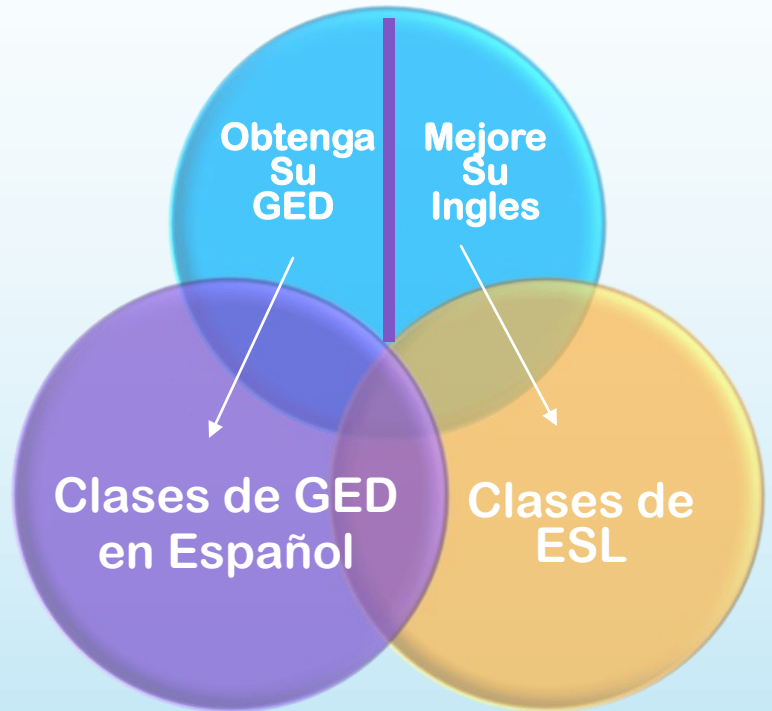

OPORTUNIDAD PARA PROFESIONALES DEL CUIDADO DE NIÑOS EN EL HOGAR: GED EN ESPAÑOL Y CLASES DE ESL

Clases de ESOL Para Profesionales del Cuidado de Niños en el Hogar:

Esta interesado usted en...

Obtener su diploma de la escuela secundaria?

Mejorar su Inglés?

Obtener mejor conocimiento acerca de las regulaciones de RIELDS, Bright Stars, DCYF ?

ENTONCES ÚNETE A NUESTRA CLASE DE ESL!

- 3 Noches a la semana
- Martes, miércoles y jueves; 6p.m. a 8:30p.m
- Niños son bienvenidos

Clases de GED en Español para Profesionales del Cuidado de Niños en el Hogar:

¿Eres proveedor del cuidado de niños con licencia y necesitas GED?

Puedes Obtener GED en Español!!

- Asiste a clases en la noche
- Adquiera conocimiento en computación
- Materiales gratuitos
- Niños son bienvenidos

CLASES TAMBIÉN INCLUYEN: Centro de Servicios y Apoyo Financiero

Haga Crecer Su Negocion del Cuidado niños en el Hogar!

- Literatura Financiera /Asesoría
- Gestión de Casos
- Transición a la Universidad y Entrenamiento

COMO REGISTRARSE:

Cuando: Clases comienzan pronto!
Aplicantes deben pre-registrarse

Contacto: Cindy Alvarado
Donde: Genesis Center
620 Potters Avenue
Providence, RI 02907
Tel: (401) 781-6110
Web Site: www.gencenter.org